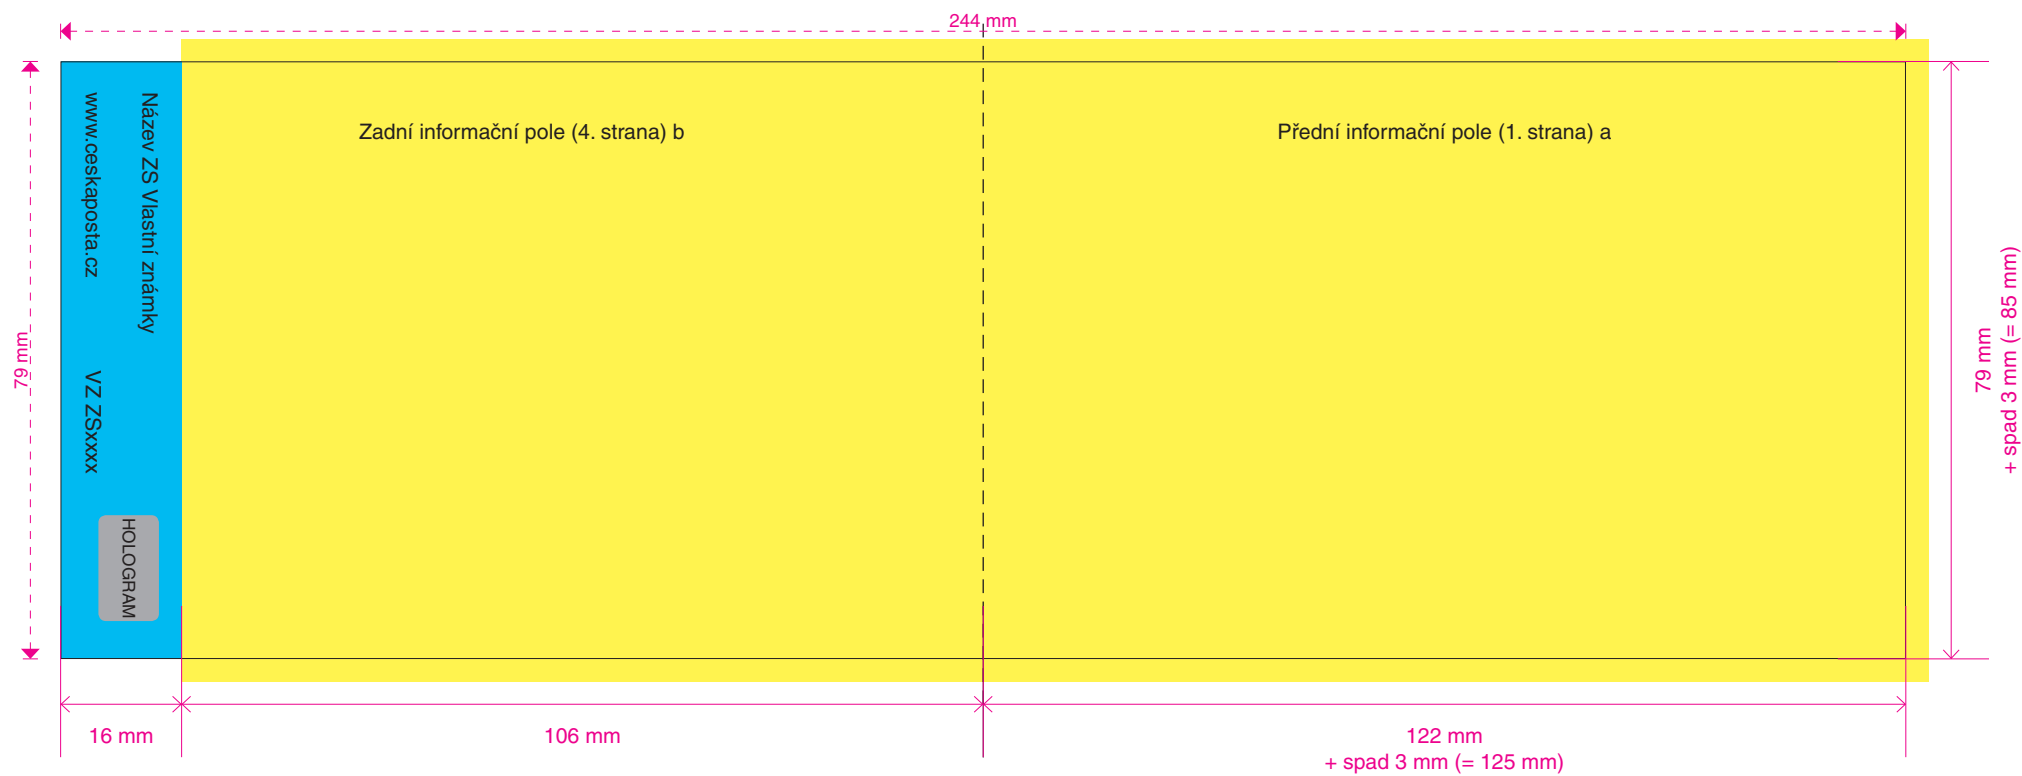

Příloha č.1 bf) Maketa ZS s kótováním - vnější strana

 - obrazová část pro zákazníka  - vyhrazeno pro Českou poštu

Maketa Vlastní známky orientované na šířku - tisk „na zrcadlo“

Maketa Vlastní známky orientované na šířku - tisk „na spad“