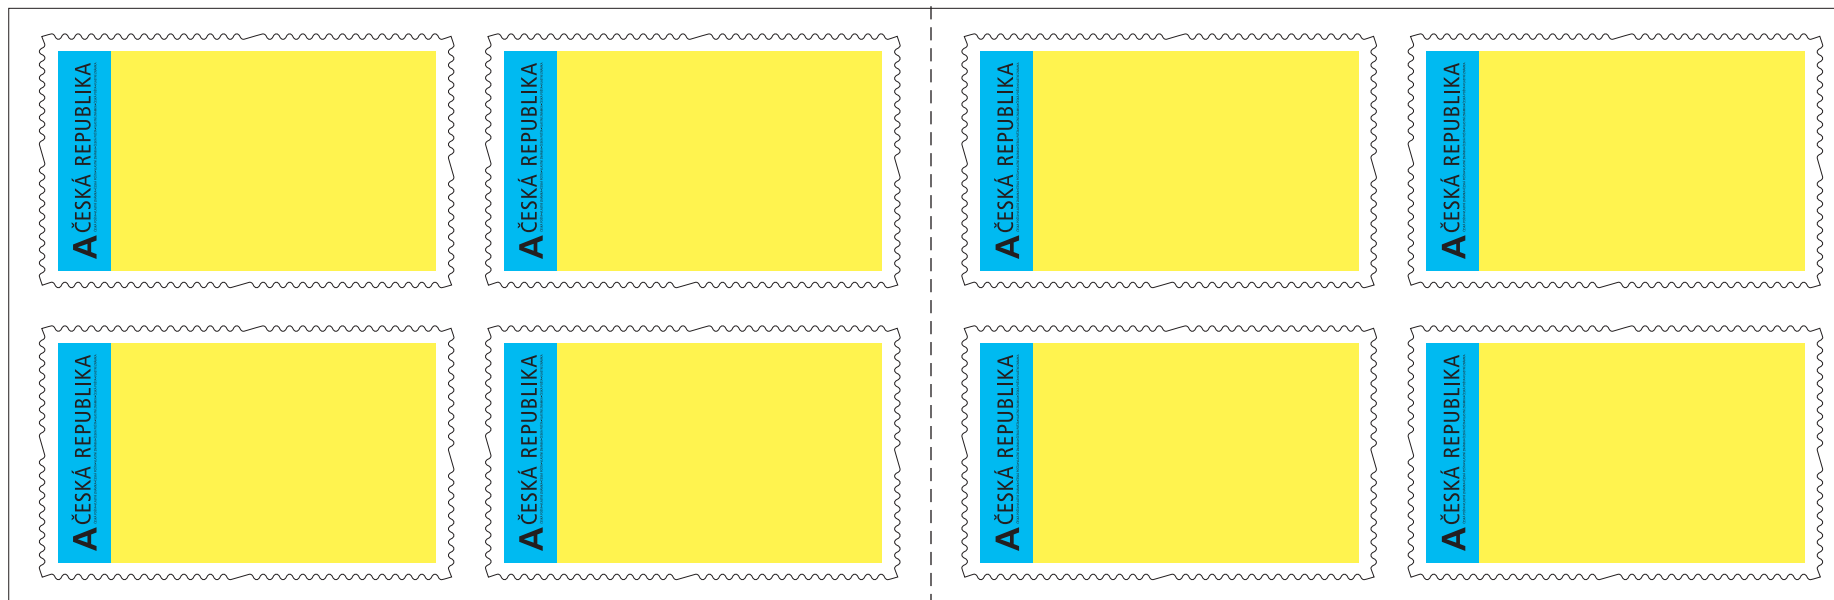

Příloha č.1 bf) Maketa ZS s kótováním - vnější strana

 - obrazová část pro zákazníka  - vyhrazeno pro Českou poštu

Maketa Vlastní známky orientované na šířku - tisk „na zrcadlo“

Maketa Vlastní známky orientované na šířku - tisk „na spad“